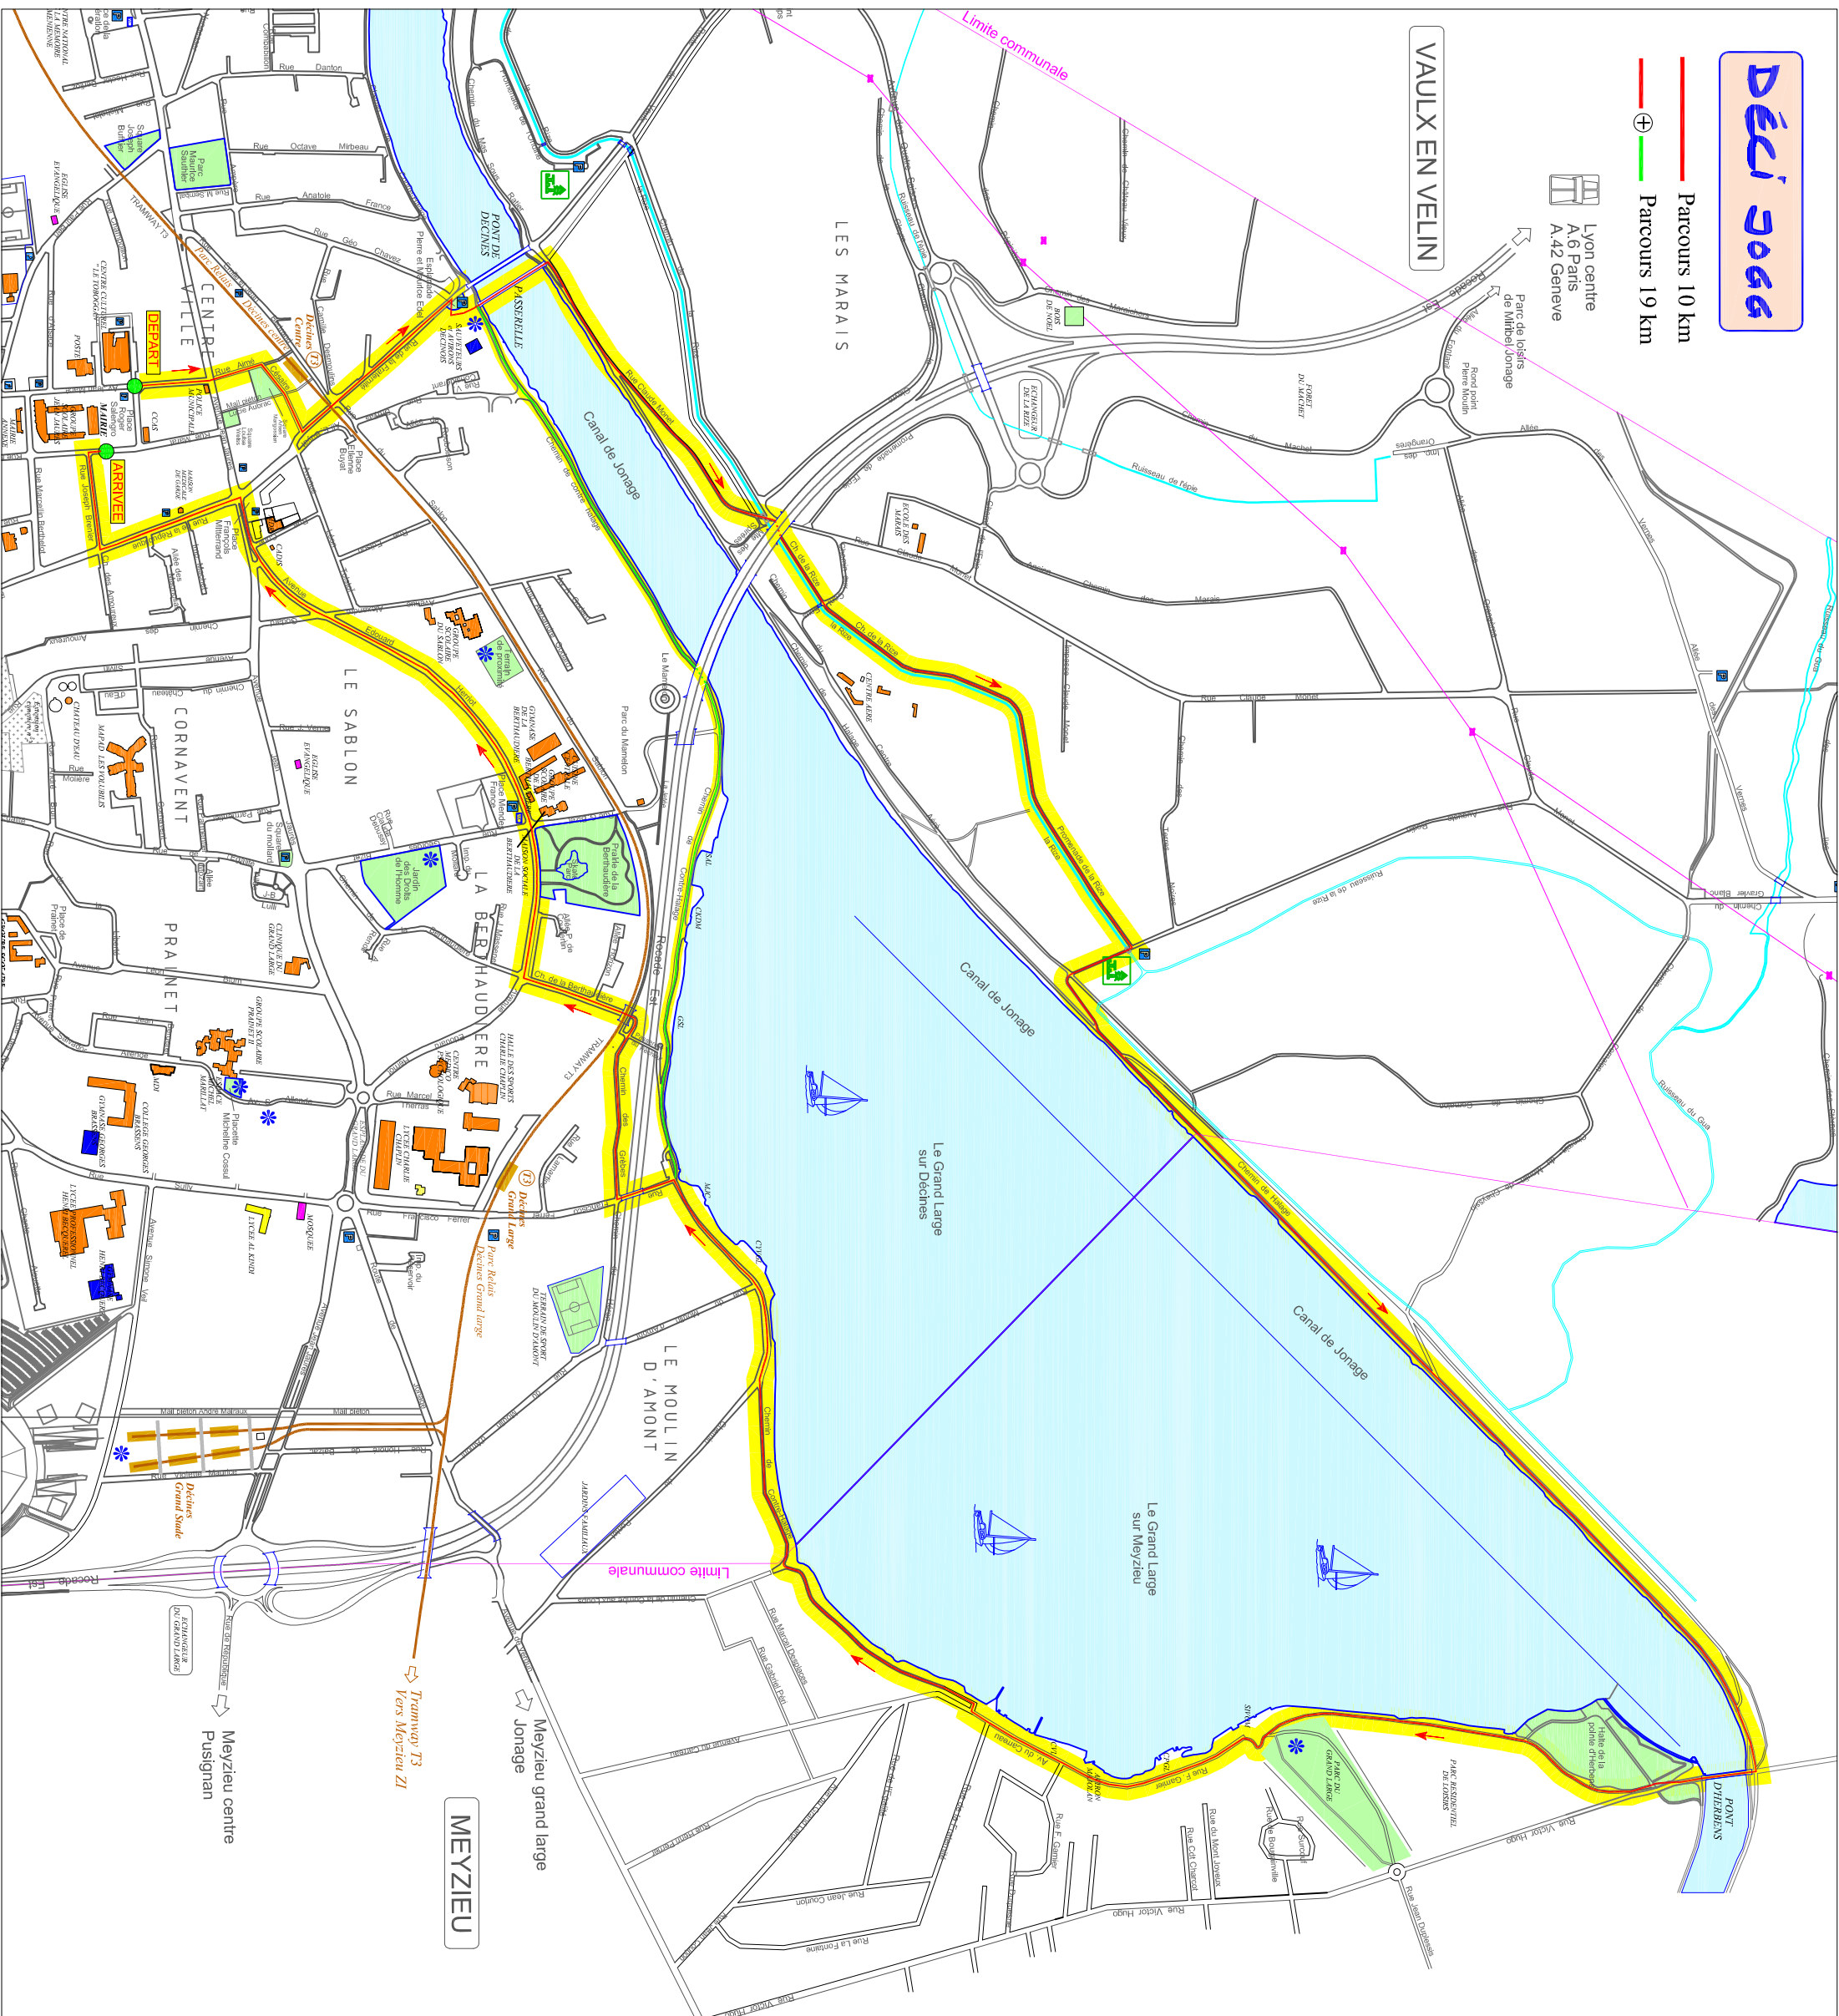

Déjà 3066

- Parcours 10 km
- Parcours 19 km

Lyon centre
A.6 Paris
A.42 Genève

VAULX EN VELIN

MEYZIEU

Meyzieu grand large

Tramway T3
Vers Meyzieu ZI

Meyzieu centre
Pusignan